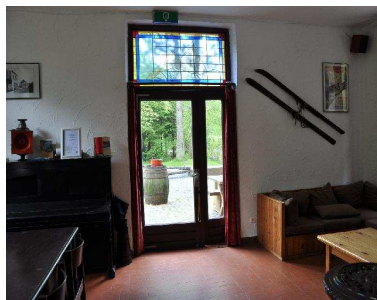

### Faciliteiten:

- 🏠 Ruime eet- en woonkamer met houtkachel
- 🏠 Volledig ingerichte keuken
- 🏠 Sanitair begane grond: 1 WC, 2 douches en 2 wastafels
- 🏠 Sanitair 1<sup>e</sup> verdieping: 1 WC, 2 douches en 2 wastafels
- 🏠 24 slaapplekken verdeeld over 5 slaapkamers (18 bedden en 6 matrassen op de grond)
- 🏠 Ruim buitenterras
- 🏠 Kampvuurplaats
- 🏠 Telefoon / fax
- 🏠 Wi-Fi