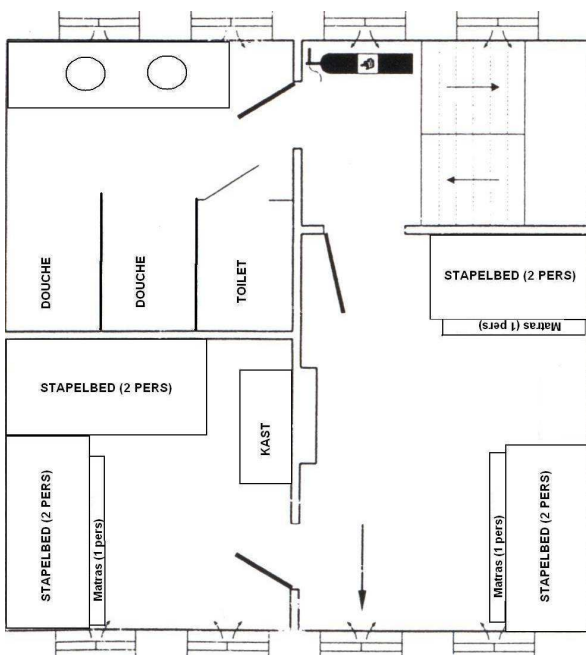

1^e Verdieping