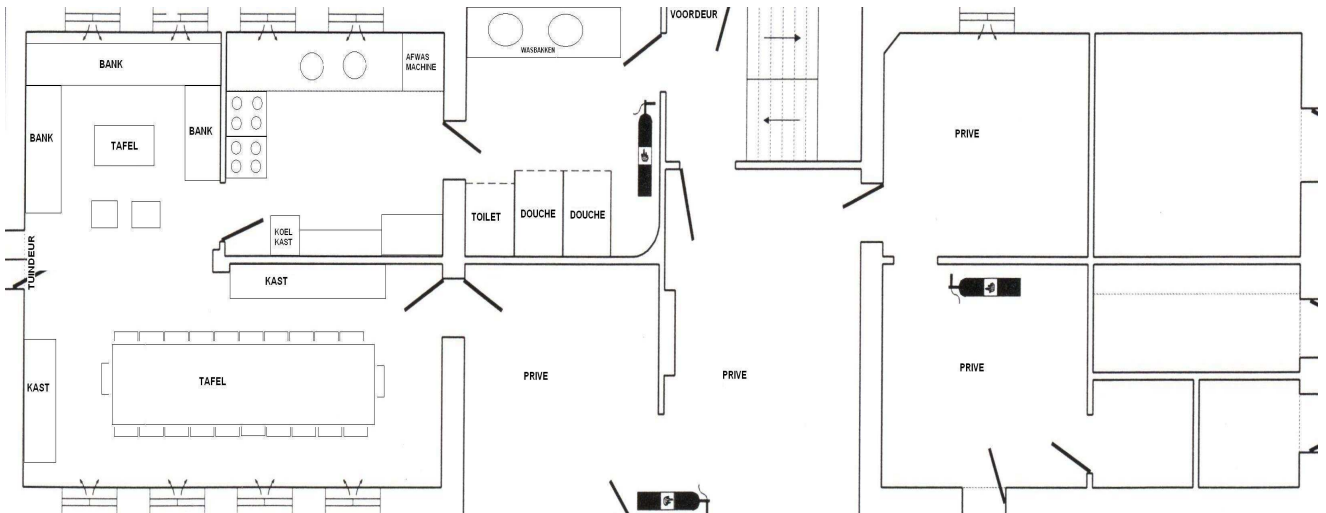

Plattegrond Maison Régale, Purnode

Begane Grond